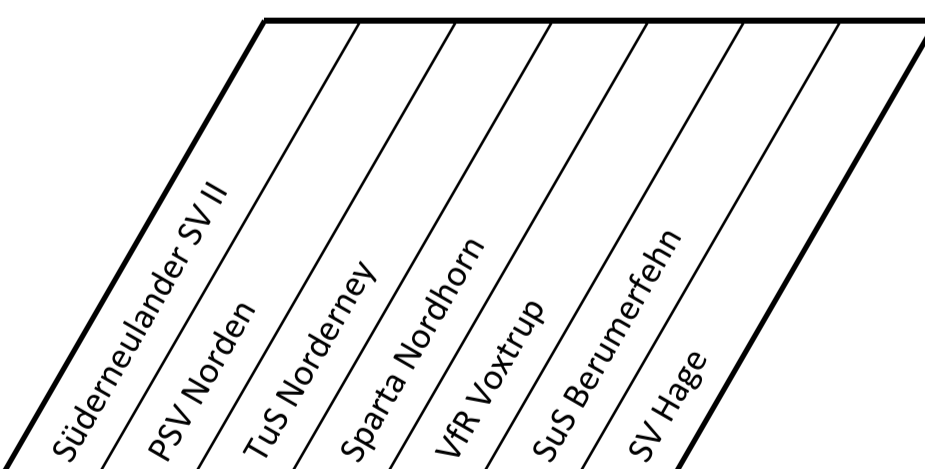

Süderneulander SV Uhren Eilers Cup 2015

27. - 28. Juni 2015

Vorrunde Gruppe B

Uhrzeit: 10:00 Uhr   Spielzeit: 1 x 15 min
bis: 16:33 Uhr

Wechselzeit: 2 min

Teilnehmende Mannschaften

Mannschaften
Süderneulander SV II
PSV Norden
TUS Norderney
Sparta Nordhorn
VFR Voxtrup
SUS Berumerfehn
SV Hage

Spielplan

Nr.	Uhrzeit	Spielpaarung		Ergebnis
1	10:00	Süderneulander SV II	- PSV Norden	1 : 1
2	10:17	TUS Norderney	- Sparta Nordhorn	0 : 3
3	10:34	VFR Voxtrup	- SUS Berumerfehn	2 : 0
4	10:51	SV Hage	- Süderneulander SV II	1 : 4
5	11:08	PSV Norden	- TUS Norderney	0 : 0
6	11:25	Sparta Nordhorn	- VFR Voxtrup	4 : 0
7	11:42	SUS Berumerfehn	- SV Hage	1 : 0
8	11:59	Süderneulander SV II	- TUS Norderney	1 : 0
9	12:16	VFR Voxtrup	- PSV Norden	3 : 0
10	12:33	SV Hage	- Sparta Nordhorn	0 : 8
11	12:50	SUS Berumerfehn	- Süderneulander SV II	1 : 0
12	13:45	TUS Norderney	- VFR Voxtrup	0 : 3
13	14:02	PSV Norden	- SV Hage	2 : 0
14	14:19	Sparta Nordhorn	- SUS Berumerfehn	2 : 1
15	14:36	Süderneulander SV II	- VFR Voxtrup	0 : 1
16	14:53	SV Hage	- TUS Norderney	0 : 3
17	15:10	SUS Berumerfehn	- PSV Norden	0 : 3
18	15:27	Sparta Nordhorn	- Süderneulander SV II	3 : 0
19	15:44	VFR Voxtrup	- SV Hage	3 : 0
20	16:01	TUS Norderney	- SUS Berumerfehn	0 : 0
21	16:18	PSV Norden	- Sparta Nordhorn	0 : 2

Abschlusstabelle														Sp.	g	u	v	Tore		Diff.	Pkt.
1.	Sparta Nordhorn	3:0	2:0	3:0	4:0	2:1	8:0	6	6	0	0	22	:	1	21	18					
2.	VfR Voxtrup	1:0	3:0	3:0	0:4	2:0	3:0	6	5	0	1	12	:	4	8	15					
3.	PSV Norden	1:1	0:0	0:2	0:3	3:0	2:0	6	2	2	2	6	:	6	0	8					
4.	Süderneulander SV II	1:1	1:0	0:3	0:1	0:1	4:1	6	2	1	3	6	:	7	-1	7					
5.	SuS Berumerfehn	1:0	0:3	0:0	0:2	0:2	1:0	6	2	1	3	2	:	7	-5	7					
6.	TuS Norderney	0:1	0:0	0:3	0:3	0:0	3:0	6	1	2	3	3	:	7	-4	5					
7.	SV Hage	1:4	0:2	0:3	0:8	0:3	0:1	6	0	0	6	2	:	21	-19	0					

Der Rang jedes Teams wird wie folgt ermittelt:

1. Anzahl Punkte aus allen Gruppenspielen
2. Tordifferenz aus allen Gruppenspielen
3. Anzahl der in allen Gruppenspielen erzielten Tore
4. Anzahl Punkte aus den Direktbegegnungen der punkt- und torgleichen Teams
5. Tordifferenz aus den Direktbegegnungen der punkt- und torgleichen Teams
6. Anzahl der in den Direktbegegnungen der punkt- und torgleichen Teams erzielten Tore