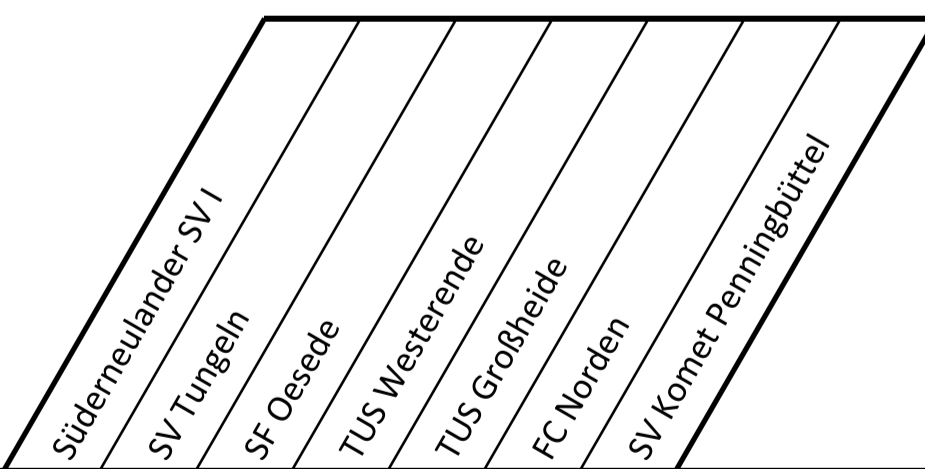

Süderneulander SV Uhren Eilers Cup 2015

27. - 28. Juni 2015

Vorrunde Gruppe A

Uhrzeit: 10:00 Uhr Spielzeit: 1 x 15 min
bis: 16:33 Uhr

Wechselzeit: 2 min

Teilnehmende Mannschaften

Mannschaften
Süderneulander SV I
SV Komet Penningbüttel
SV Tungeln
FC Norden
SF Oesede
TUS Westerende
TUS Großheide

Spielplan

Nr.	Uhrzeit	Spielpaarung		Ergebnis
1	10:00	Süderneulander SV I	- SV Komet Penningbüttel	6 : 1
2	10:17	SV Tungeln	- FC Norden	1 : 0
3	10:34	SF Oesede	- TUS Westerende	2 : 5
4	10:51	TUS Großheide	- Süderneulander SV I	0 : 5
5	11:08	SV Komet Penningbüttel	- SV Tungeln	0 : 1
6	11:25	FC Norden	- SF Oesede	1 : 2
7	11:42	TUS Westerende	- TUS Großheide	4 : 0
8	11:59	Süderneulander SV I	- SV Tungeln	3 : 1
9	12:16	SF Oesede	- SV Komet Penningbüttel	2 : 0
10	12:33	TUS Großheide	- FC Norden	3 : 2
11	12:50	TUS Westerende	- Süderneulander SV I	0 : 1
12	13:45	SV Tungeln	- SF Oesede	1 : 0
13	14:02	SV Komet Penningbüttel	- TUS Großheide	0 : 1
14	14:19	FC Norden	- TUS Westerende	2 : 2
15	14:36	Süderneulander SV I	- SF Oesede	1 : 4
16	14:53	TUS Großheide	- SV Tungeln	1 : 4
17	15:10	TUS Westerende	- SV Komet Penningbüttel	3 : 0
18	15:27	FC Norden	- Süderneulander SV I	1 : 3
19	15:44	SF Oesede	- TUS Großheide	6 : 0
20	16:01	SV Tungeln	- TUS Westerende	0 : 0
21	16:18	SV Komet Penningbüttel	- FC Norden	1 : 3

Abschlusstabelle		Sp.	g	u	v	Tore	Diff.	Pkt.							
1.	Süderneulander SV I		3:1	1:4	1:0	5:0	3:1	6:1	6	5	0	1	19 : 7	12	15
2.	SV Tungeln	1:3		1:0	0:0	4:1	1:0	1:0	6	4	1	1	8 : 4	4	13
3.	SF Oesede	4:1	0:1		2:5	6:0	2:1	2:0	6	4	0	2	16 : 8	8	12
4.	TUS Westerende	0:1	0:0	5:2		4:0	2:2	3:0	6	3	2	1	14 : 5	9	11
5.	TUS Großheide	0:5	1:4	0:6	0:4		3:2	1:0	6	2	0	4	5 : 21	-16	6
6.	FC Norden	1:3	0:1	1:2	2:2	2:3		3:1	6	1	1	4	9 : 12	-3	4
7.	SV Komet Penningbüttel	1:6	0:1	0:2	0:3	0:1	1:3		6	0	0	6	2 : 16	-14	0